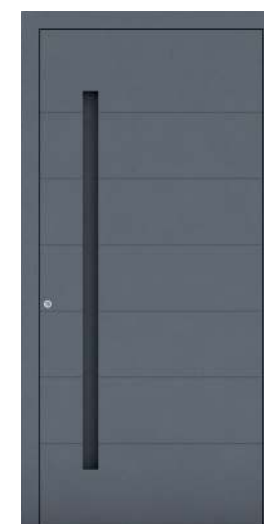

RKA9

RKA10

NEU RKA11

NEU RKA12

10 STANDARDFARBEN

- ES 40.600**
▶ 600 mm
- ES 40.800**
▶ 800 mm
- ES 40.1000**
▶ 1000 mm
- ES 40.1200**
▶ 1200 mm
- ES 40.1400**
▶ 1400 mm
- ES 40.1600**
▶ 1600 mm
- ES 40.1800**
▶ 1800 mm